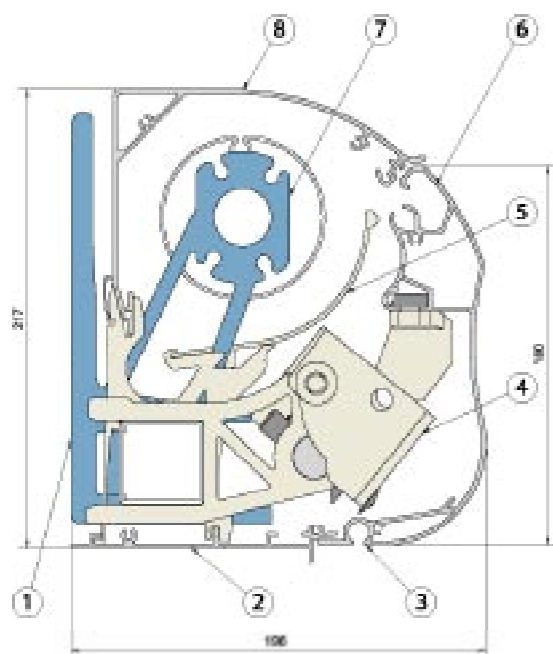

SOLUTION®

L'élégance à l'état pur

LA DOUCEUR DE L'OMBRE
Profiter de l'ombre où et quand vous voulez

CARACTERISTIQUES TECHNIQUES

- Coque de protection de la toile sur tous les modèles
- Montage aisé
- Stabilité accrue grâce au tube autoporteur
- Possibilité d'accoupler plusieurs stores pour des largeurs supérieures
- Systèmes d'évacuation des eaux de pluie
- Supports de bras raffinés
- Supports de barre de charge en alu forgé avec rotule oscillante en acier galvanisé
- Commande: manuelle, électrique, commande à distance ou anémomètre et capteur solaire (option)
- Bras articulés DessoL-lux avec câbles en acier enrobés et fourche en alu forgé
- Lambrequin disponible moyennant un supplément de prix.
- Garantie de 5 ans sur la structure et 10 ans sur les bras articulés DessoL-lux
- Résistance au vent: classe 2 jusqu'à 3,5 m de projection selon norme EN 13561
- Résistance au vent: classe 1 à 4 m de projection selon norme EN 13561

SOLUTION®

Système Compact

Avec tube autoporteur et coque de protection de la toile

Dimensions

Largeur jusqu'à 7,00 m (un seul tenant)
Possibilités de combiner plusieurs cassettes pour des largeurs supérieures

Bras articulés

Dessol-lux pour une avancée de 1,50 m à 4,00 m

Montage

Fixation murale ou au plafond. Nombreuses possibilités.

COUPE TRANSVERSALE SOLUTION®

1. Console murale
2. Face inférieure
3. Canal pour lambrequin (Option)
4. Support de bras
5. Profil de support
6. Barre de saillie
7. Support axe ogive
8. Face supérieure